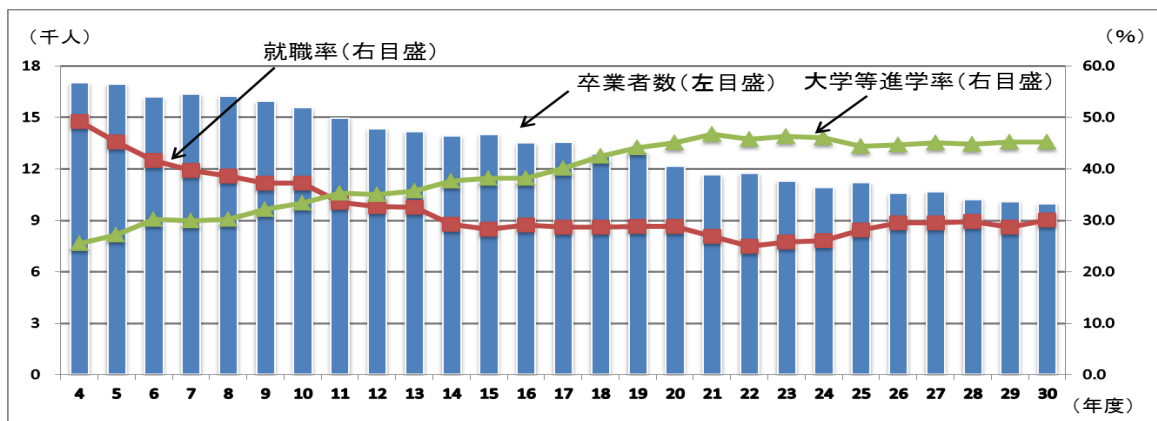

図1 高等学校卒業生数と大学等進学率、就職率の推移（千人、%）

次に県内への進学・就職の状況ですが、内訳を見ると、進学先は県内の学校の割合が低いのに対し、就職先は県内の割合が高くなっています。

表2 高校卒業者の県外への進学・就職の状況（人、%）

	卒業生数	大学等進学者数		就職者総数	
			うち県内 (進学率)		うち県内 (就職率)
平成29年度	10,073	4,566	1,265 (27.7)	2,891	2,250 (77.8)
平成30年度	9,943	4,501	1,274 (28.3)	2,994	2,286 (76.4)

詳細については、山形県統計企画課ホームページを御覧ください。

<http://www.pref.yamagata.jp/ou/kikakushinko/020052/tokei/gakkoukihon-top.html>