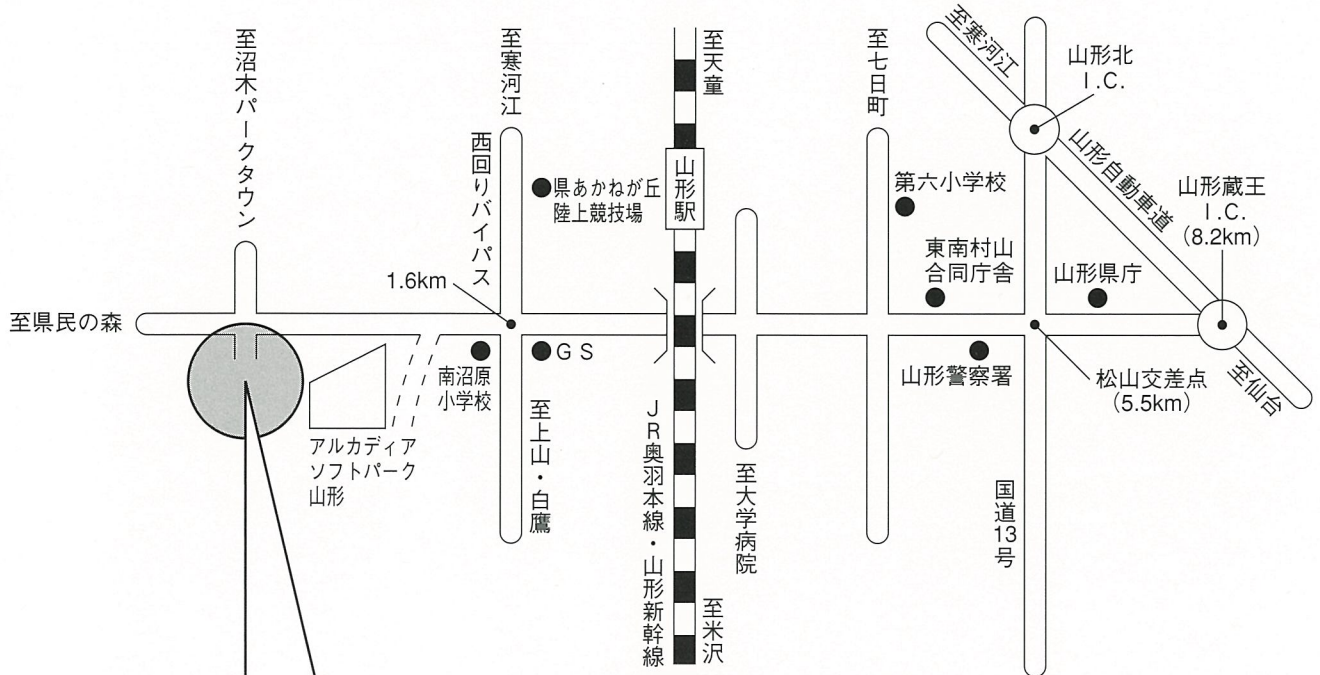

# 道 あんない

交通機関による当所までの所要時間

- ◆山形駅より4km、タクシーで10分
- ◆山形自動車道、山形蔵王インターより車で約20分
- ◆山形空港（東根市）より山形駅まで、バスで約40分