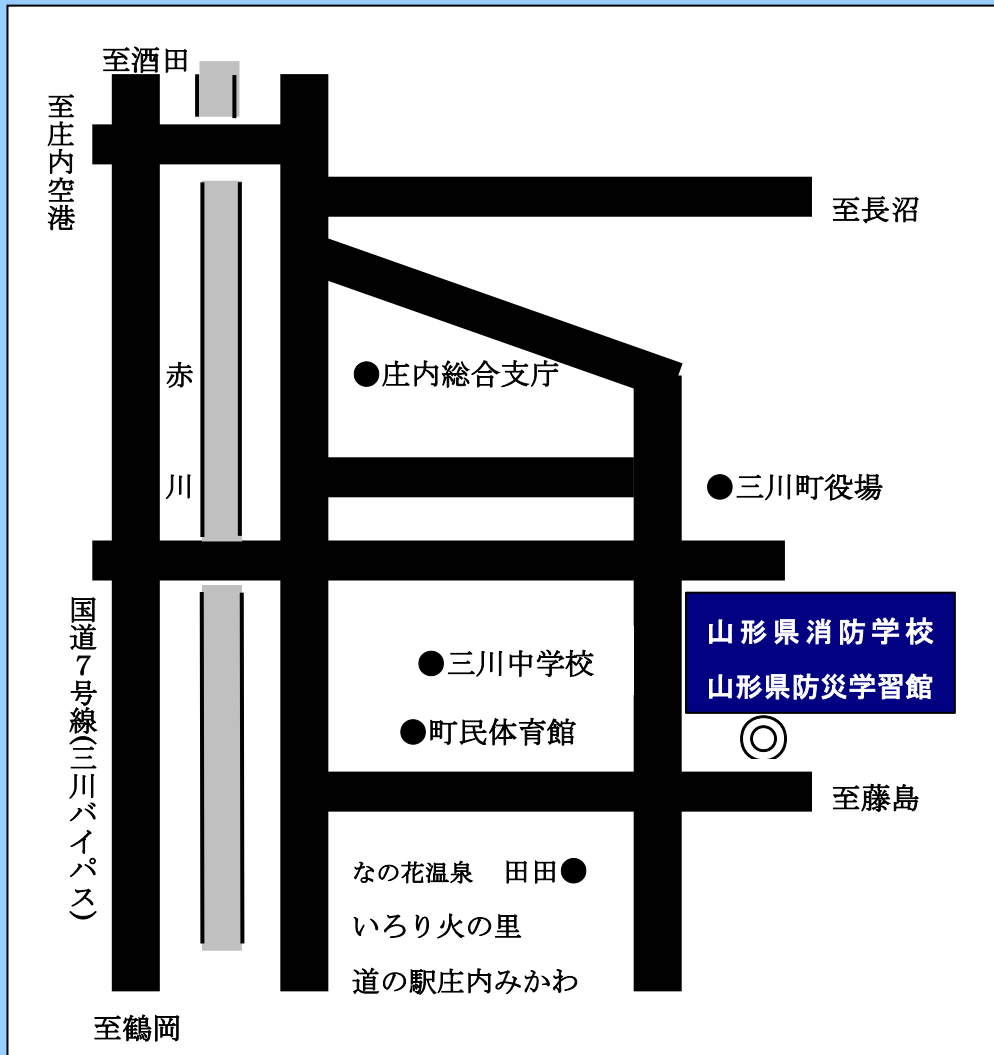

交通のご案内

鶴岡駅から酒田行きバス、酒田駅から鶴岡行きバス
いずれも三川中学校前下車徒歩1分

鶴岡駅より⇒バス20分

余目駅より⇒タクシー20分

酒田駅より⇒バス30分

庄内空港より⇒タクシー15分